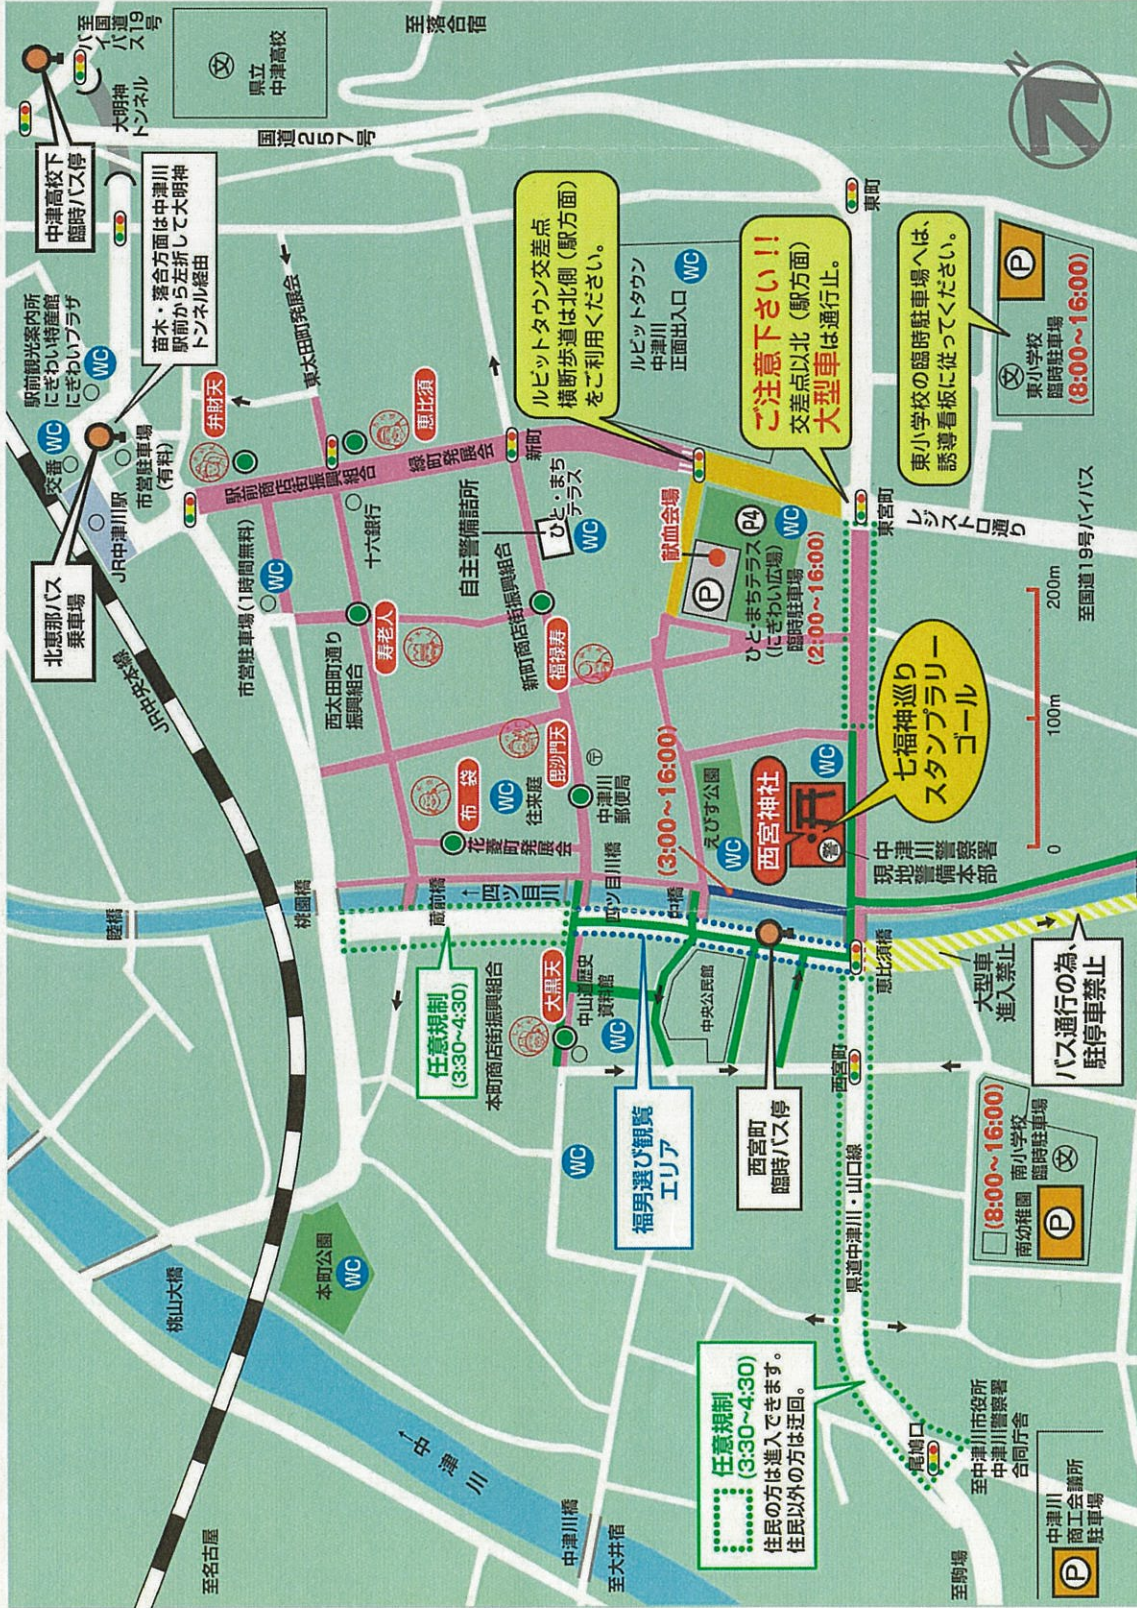

十日えびすの当日は大変混雑いたします。交通規制に御協力ください。  
**◆交通規制日時：1月10日午前8時より午後4時まで◆**

**中津川市街地は全面駐車禁止です。**  
 会場周辺の臨時駐車場をご利用ください。

**三太斎市**  
 を開催します！

六斎市の出店者をはじめ、地元を中心としたお店と中津商業高校が出店します！是非お立ち寄りください。

●販売場所：太田町交差点から駅前交差点まで  
 ●時間：午前9時～午後3時

① 路線バスは一部の区間で始発より16:30までの間、迂回運行や臨時バス停をご利用いただく事になります。  
 (注) ② 部分は大型車通行止めです。一般車両の通行は混雑が予想されますのでご注意ください。

※バスの運行ルート・バス停については一部変更となりますので、特にご注意ください。  
 ※当日は大変混雑が予想され、駐車場も数に限りがありますので、自家用車でお出かけは極力ご遠慮いただき、公共交通機関をご利用ください。

凡 例

車 間 通 行 止 止	駐 車 場
車 間 通 行 止 止	信 号
車 間 通 行 止 止	大 型 車 通 入 禁 止
大 型 車 通 行 止 止	バ ス 通 行 止 止
一 方 通 行	七 福 神 像

**会場周辺にはゴミ箱は設置いたしません。**  
**ゴミは必ず持ち帰りましょう。**

**ドローン等の小型無人機の飛行を禁止します。**